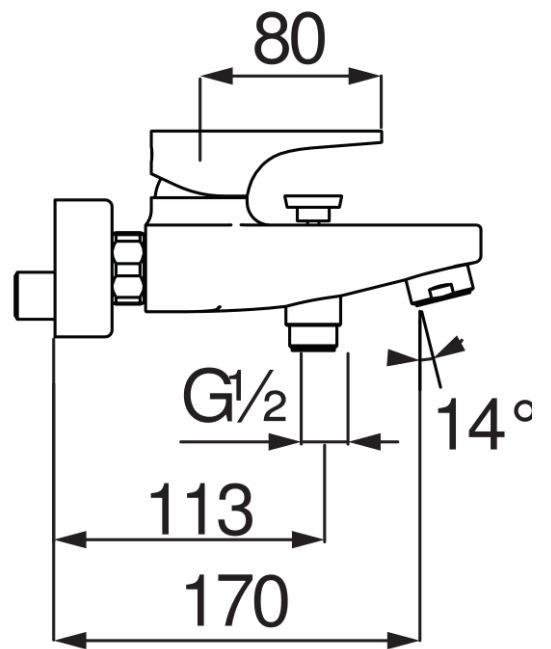

SPECIFICHE

Monocomando esterno con set doccia

Chrome

Aeratore anticalcare M 28 x 1

Deviatore con ritorno automatico

Supporto doccetta orientabile

Doccetta monogetto e flessibile 150 cm

Limitatore di portata con freno al 50%

Imballo: 25,1 x 21 x 17 cm / 0,00896 m<sup>3</sup>

DIAGRAMMA DI PORTATA: ACQUA CALDA/FREDDA

DIAGRAMMA DI PORTATA: ACQUA MISCELATA