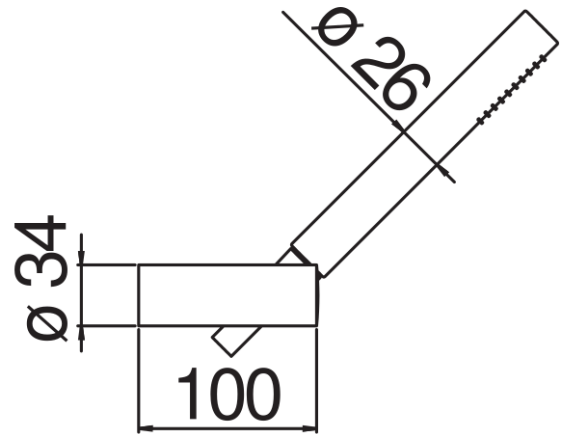

SPECIFICHE

Monocomando esterno con set doccia

Chrome

Aeratore anticalcare M 28 x 1

Deviatore con ritorno automatico

Supporto doccetta orientabile

Doccetta monogetto e flessibile 150 cm

Limitatore di portata con freno al 50%

Imballo: 25,1 x 21 x 17 cm / 0,00896 m<sup>3</sup>

DIAGRAMMA DI PORTATA: ACQUA CALDA/FREDDA

DIAGRAMMA DI PORTATA: ACQUA MISCELATA