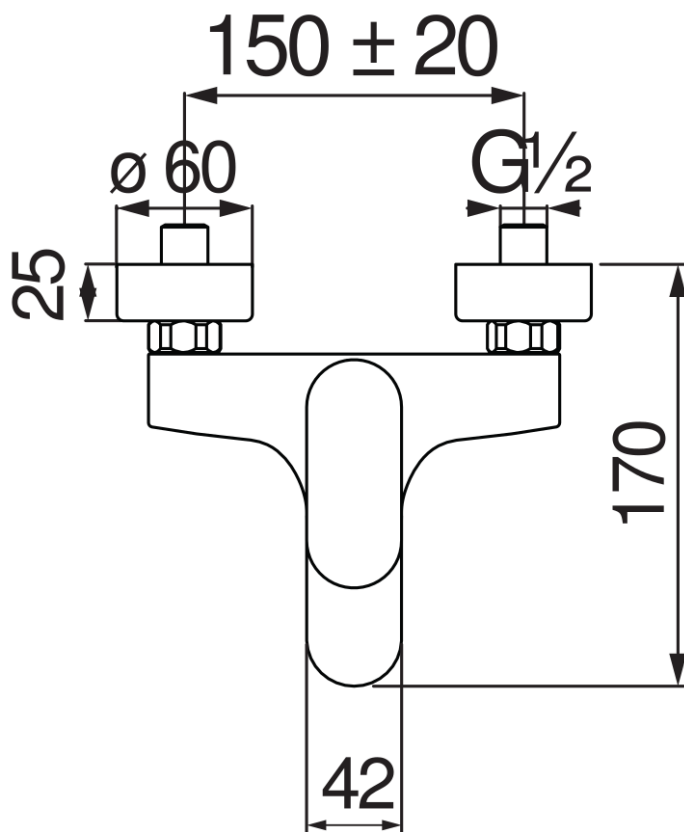

SPECIFICHE

Monocomando esterno con set doccia

Chrome

Aeratore anticalcare M 28 x 1

Deviatore con ritorno automatico

Supporto doccetta orientabile

Doccetta monogetto e flessibile 150 cm

Limitatore di portata con freno al 50%

Imballo: 25,1 x 21 x 17 cm / 0,00896 m<sup>3</sup>

DIAGRAMMA DI PORTATA: ACQUA CALDA/FREDDA

DIAGRAMMA DI PORTATA: ACQUA MISCELATA