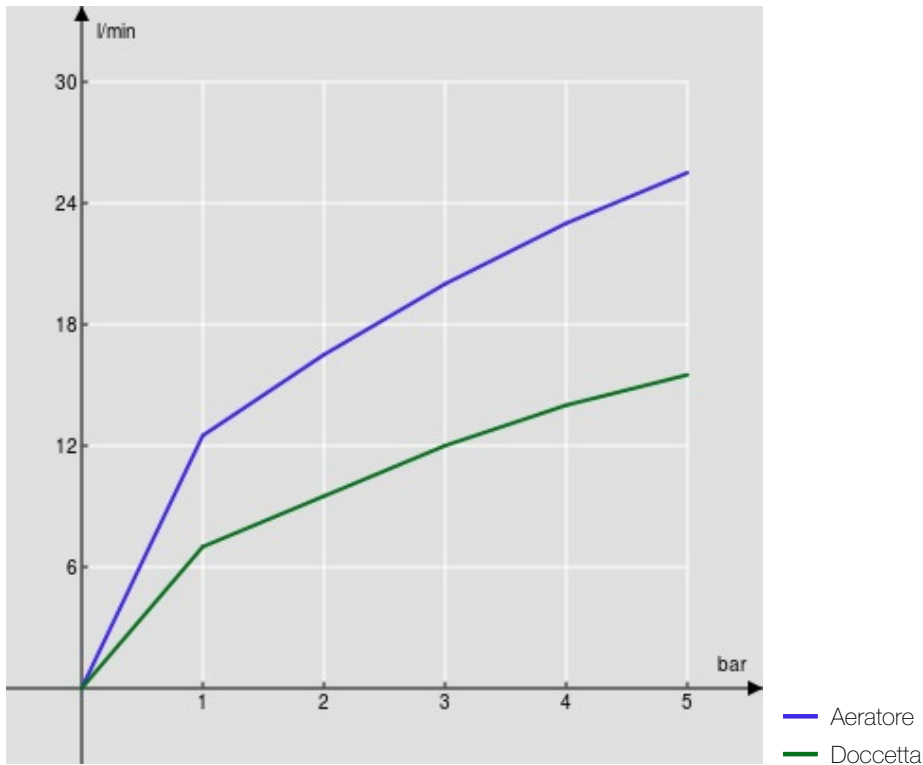

SPECIFICHE

Monocomando esterno con set doccia

Chrome

Aeratore anticalcare M 28 x 1

Deviatore con ritorno automatico

Supporto doccetta orientabile

Doccetta monogetto e flessibile 150 cm

Limitatore di portata con freno al 50%

Imballo: 25,1 x 21 x 17 cm / 0,00896 m<sup>3</sup>

DIAGRAMMA DI PORTATA: ACQUA CALDA/FREDDA

DIAGRAMMA DI PORTATA: ACQUA MISCELATA